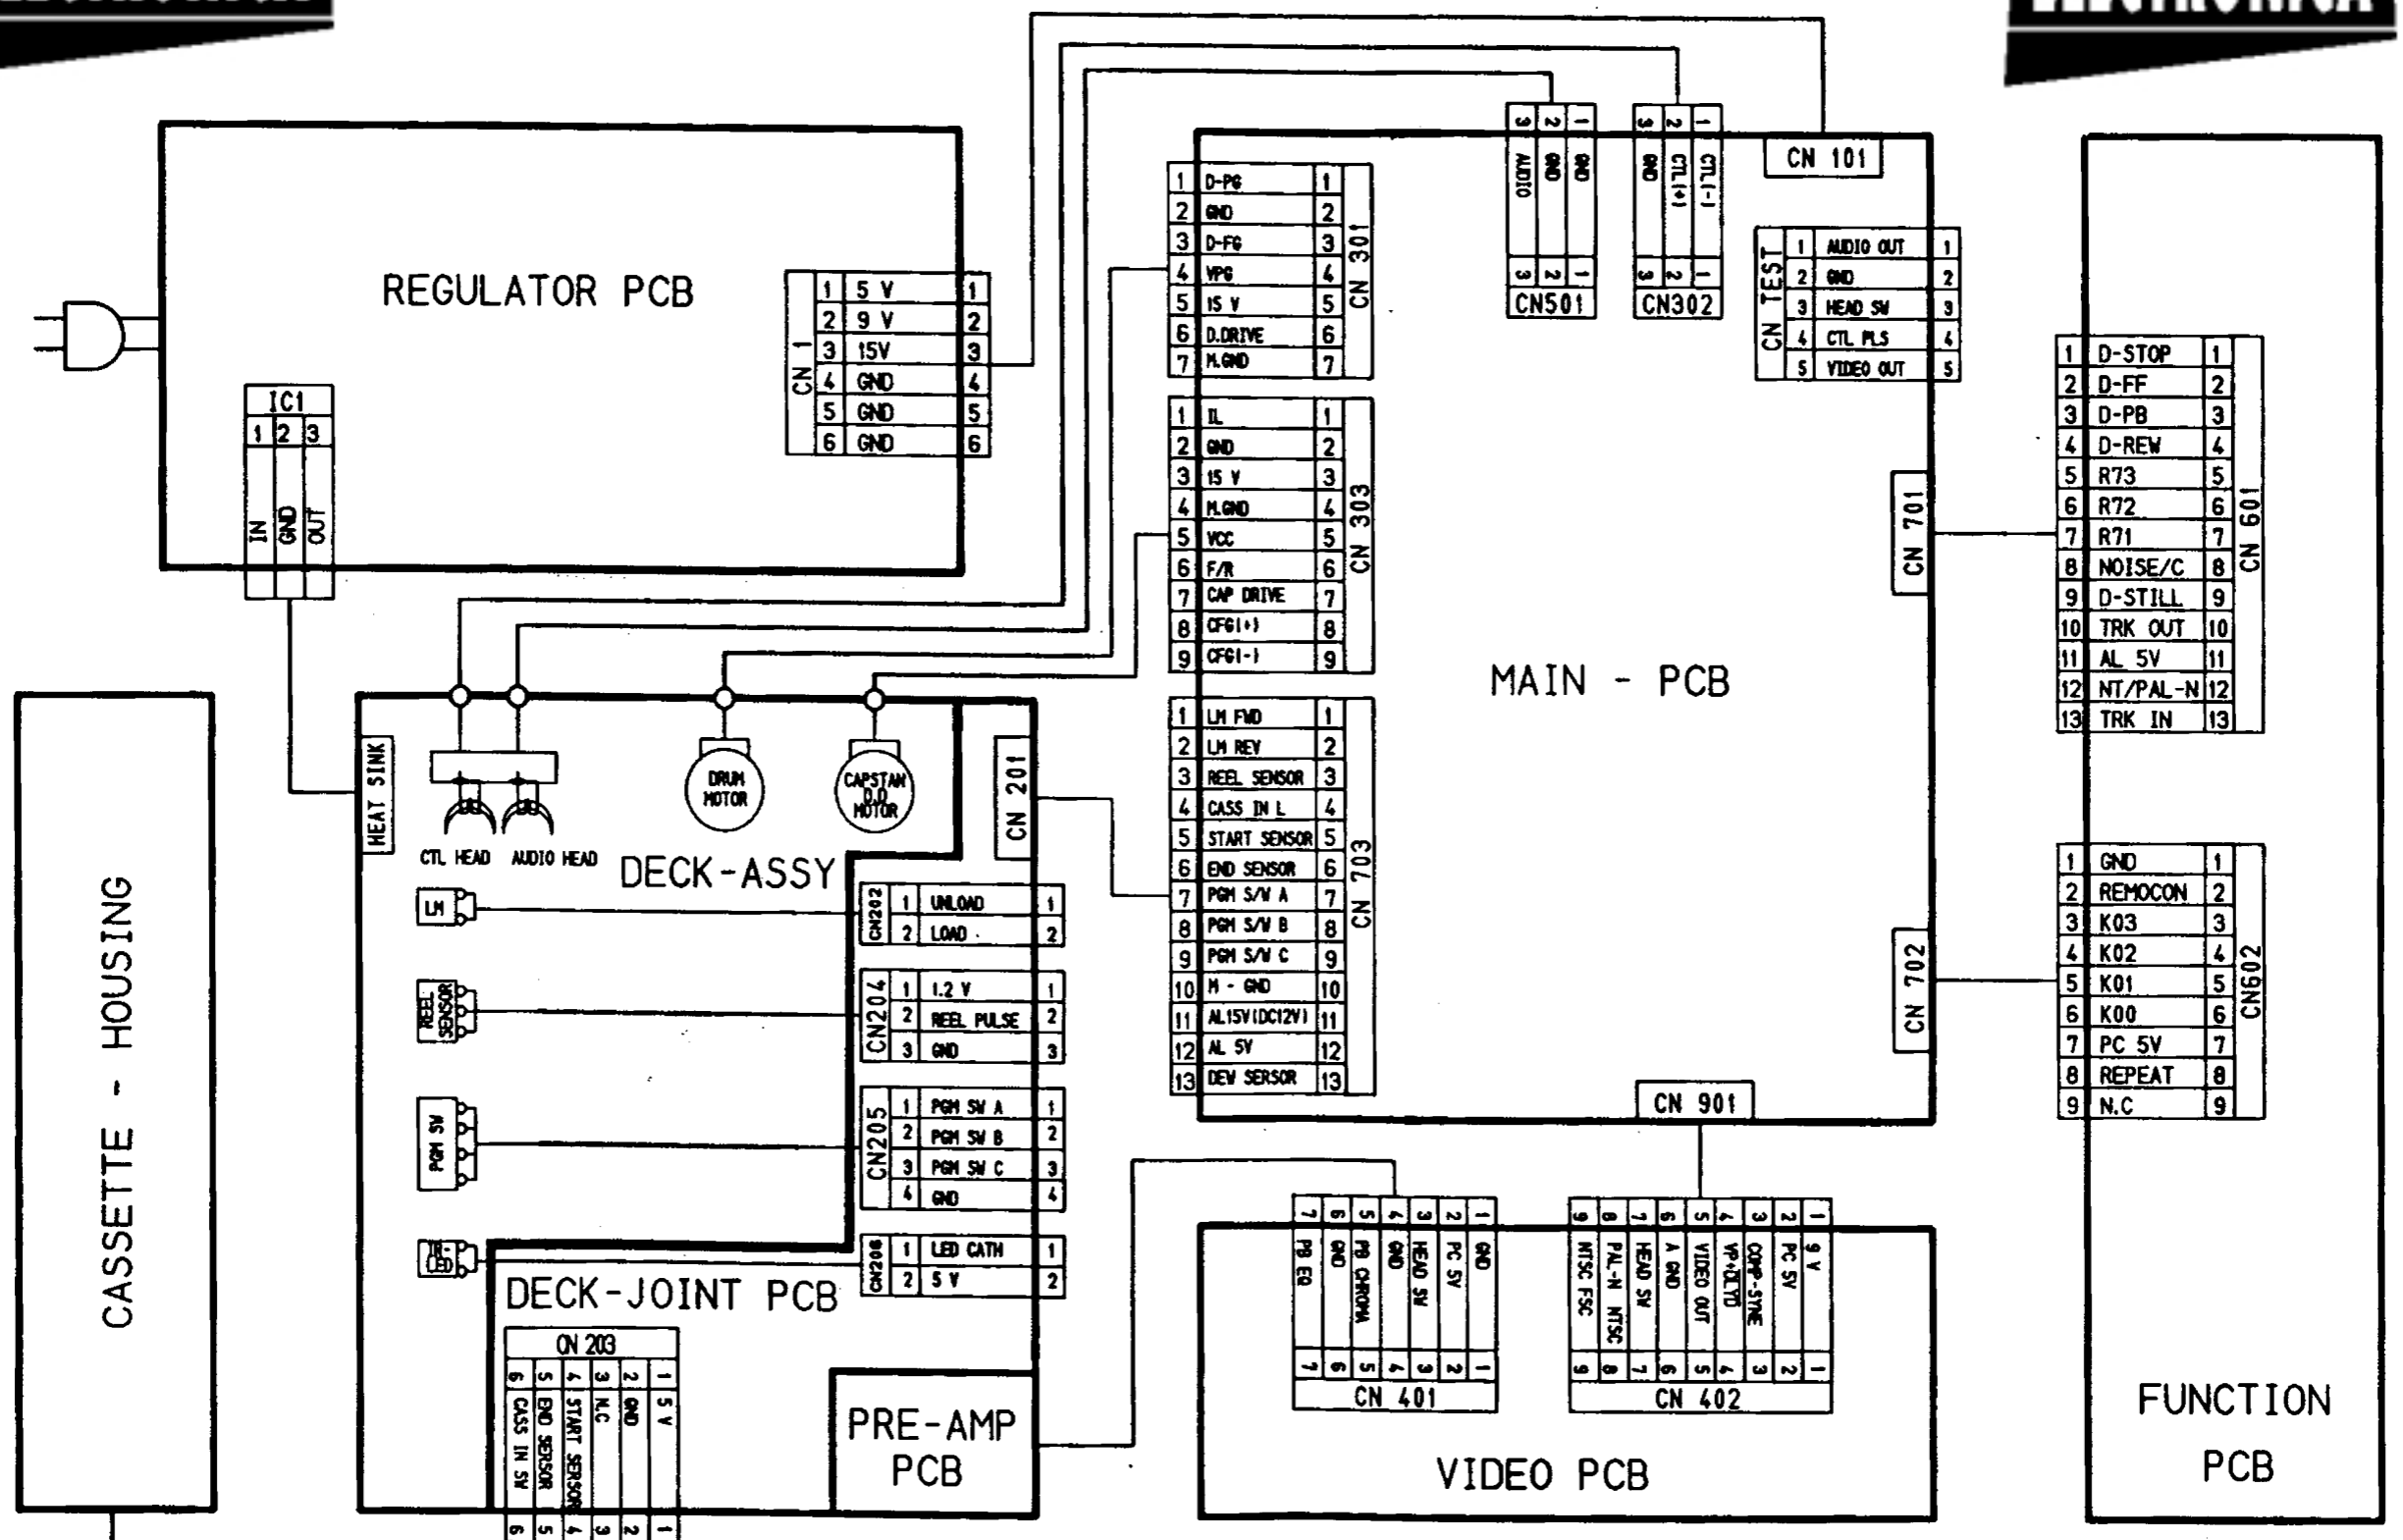

Total Wiring Diagram

Luminance/Chrominance, Pre-Amp Video Telefunken VP882

Extraído de la Biblioteca de APAE